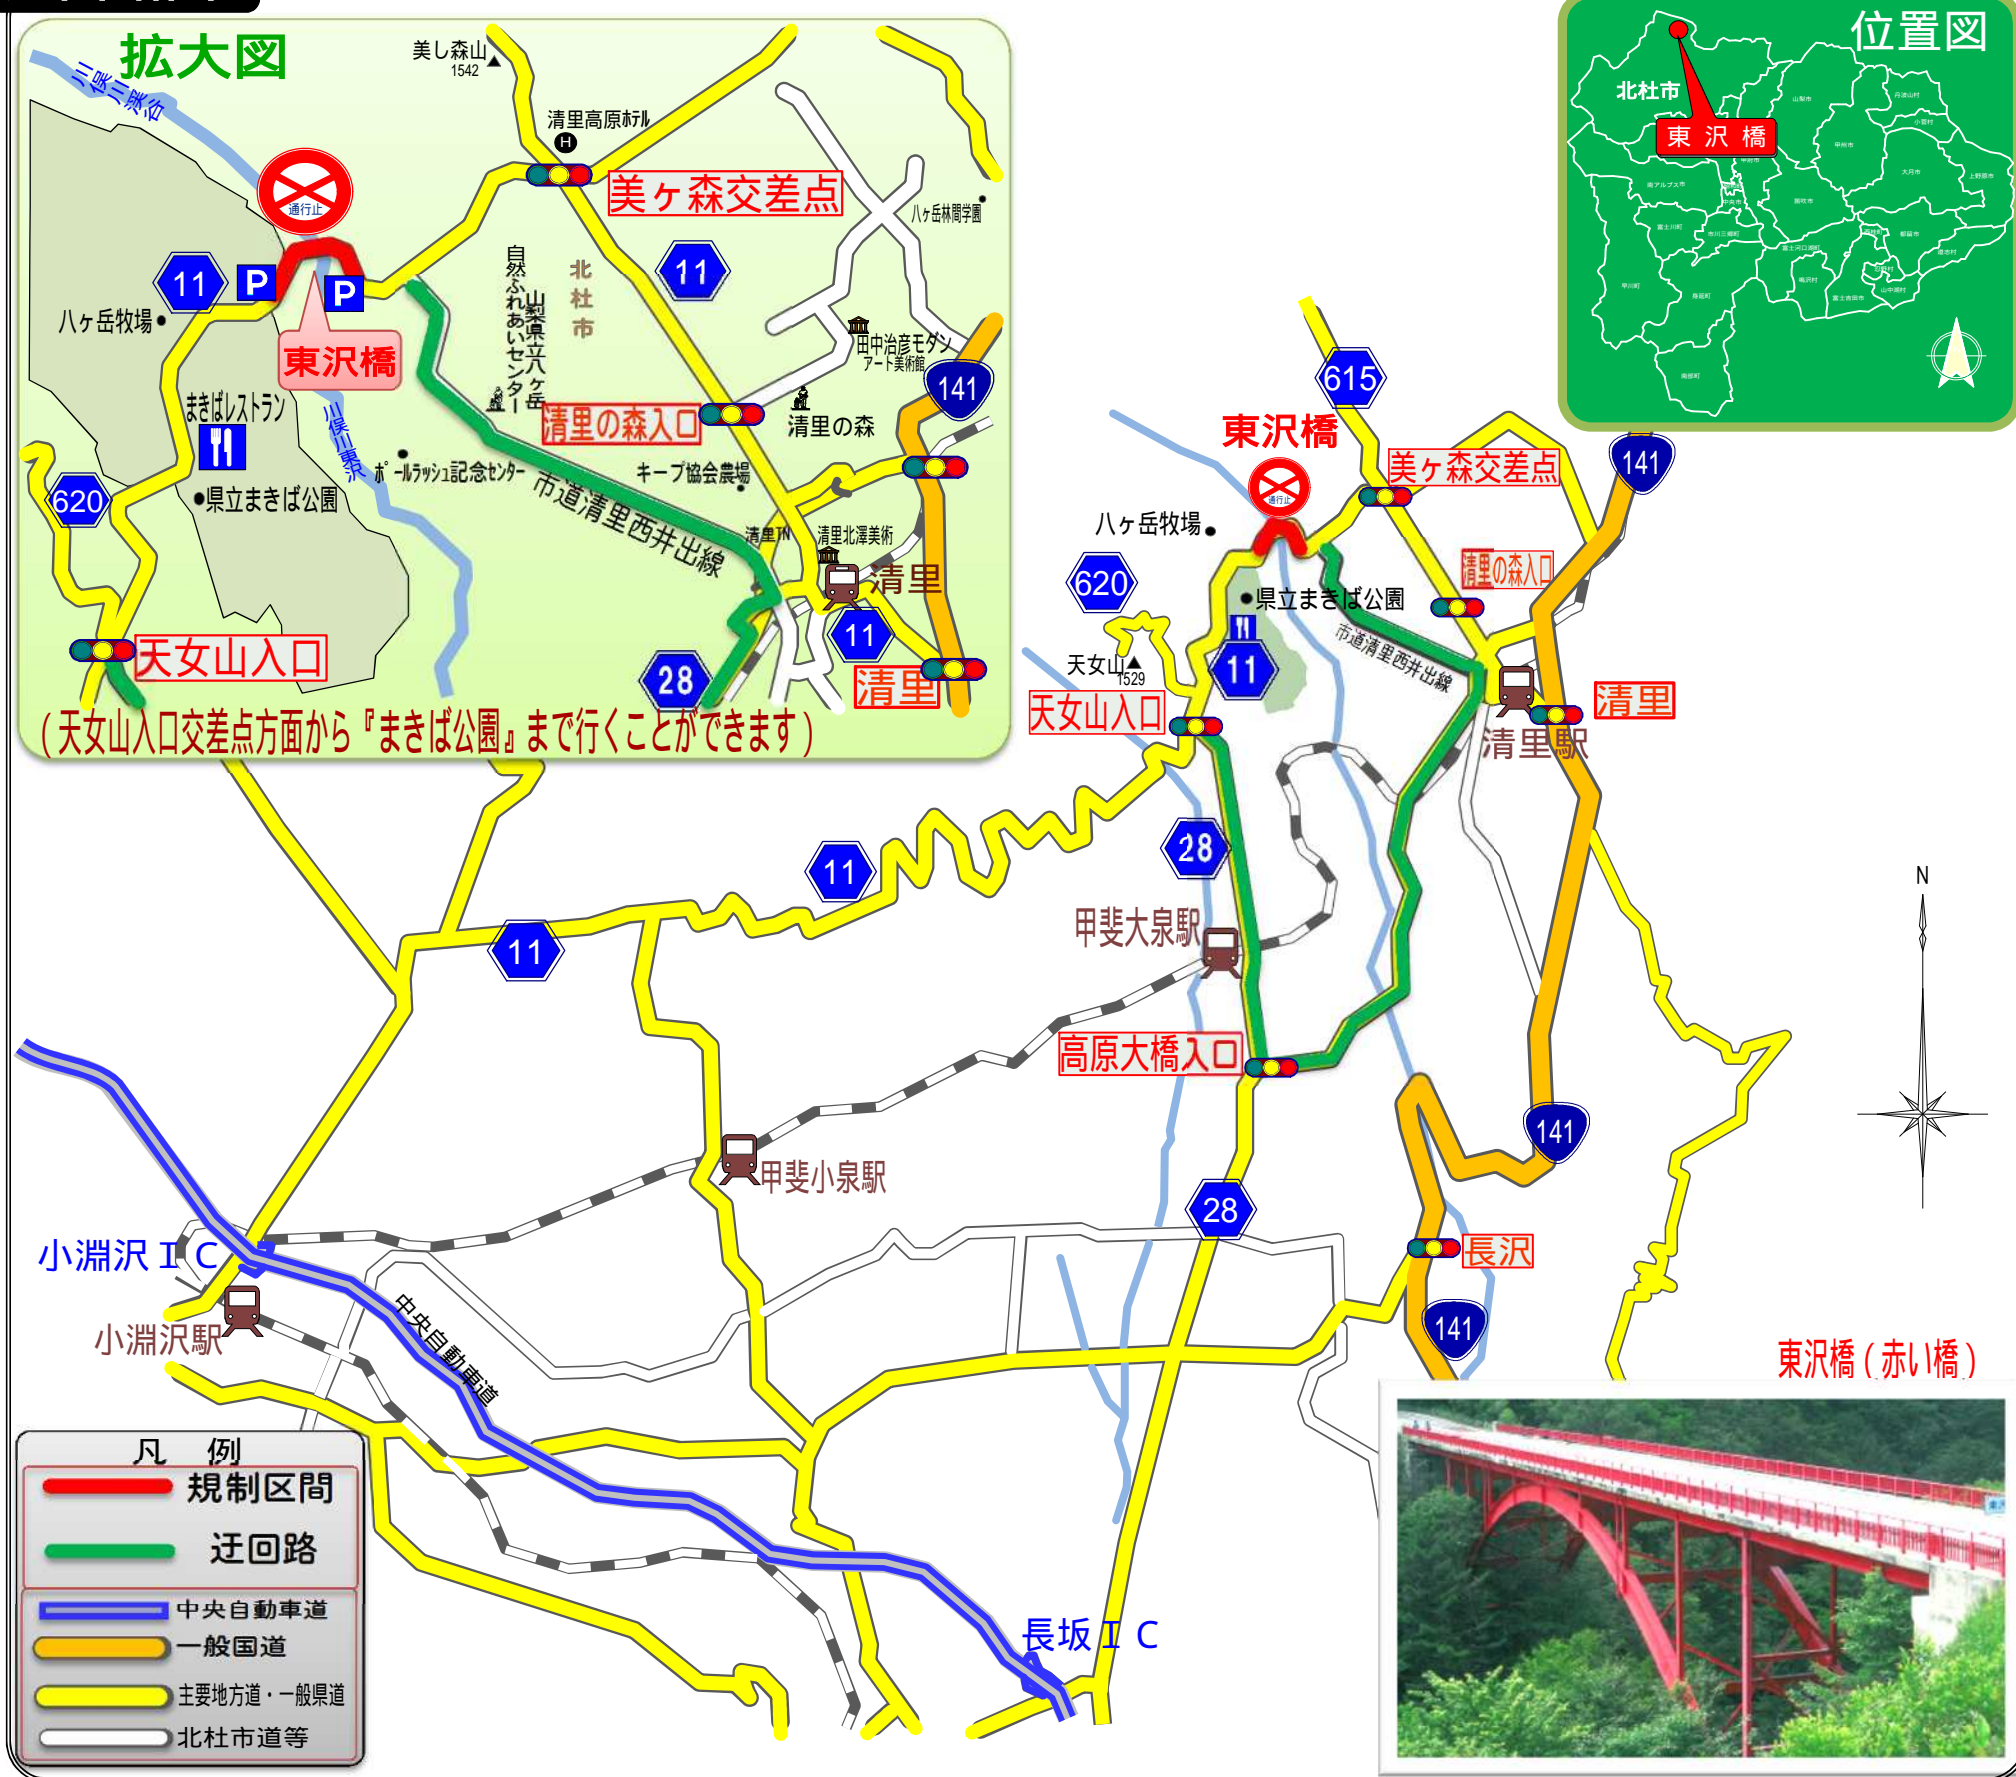

主要地方道 北杜富士見線（ハケ岳高原ライン）

東沢橋補修工事に伴う**終日全面通行止**のお知らせ

（ 歩行者・自転車の通行は可能です。 ）

規制期間

平成27年8月31日から9月17日まで

迂回路図

全面通行止め期間の前後で片側交互通行となる期間もあります。
皆様のご理解とご協力をお願いいたします。

お問い合わせ： 山梨県県土整備部 道路管理課 055-223-1696
山梨県中北建設事務所峡北支所 0551-23-3064